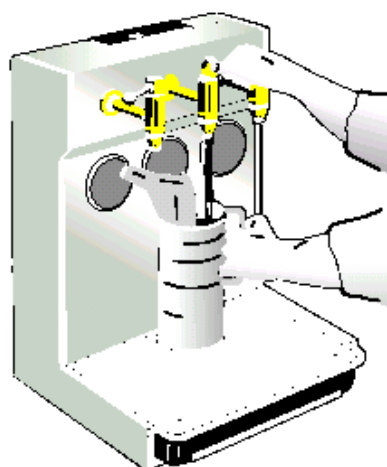

Kandemål

**Kandemål af polyethylen
Hvid transparent
Flextud
Låg – sort
Olie – Diesel & væske**

**(A) Kandemål 08 04 120 100
1 liter**

**(B) Kandemål 08 04 120 200
2 liter**

**(C) Kandemål 08 04 120 500
5 liter**

**(D) Tragt m/flextud 08 04112 080
Diameter Ø 180 mm**

**(E) Tragt m/flextud 08 04 112 020
Diameter Ø 220 mm**

H. ORLOFF APS

Strandskadevej 12 - 2650 Hvidovre - Denmark - CVR nr. 52998212 - Bank: Danske Bank 4440-3177110566
Tlf.: +45 36 78 60 83 - Fax: +45 36 49 32 52 - email: h.orloff@h-orloff.dk - www.h-orloff.dk