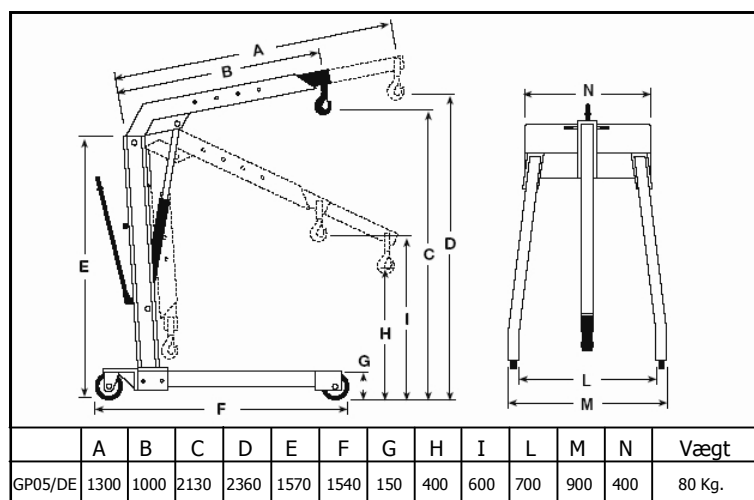

Hydraulisk kran

OMCN GP05/DE 08 01 500 500

Sammenklappelig hydraulisk kran
Maximum løftevægt 500 Kg.

H. ORLOFF APS

Strandskadevej 12 - 2650 Hvidovre - Denmark - CVR nr. 52998212 - Bank: Danske Bank 4440-3177110566
Tlf.: +45 36 78 60 83 - Fax: +45 36 49 32 52 - email: h.orloff@h-orloff.dk - www.h-orloff.dk