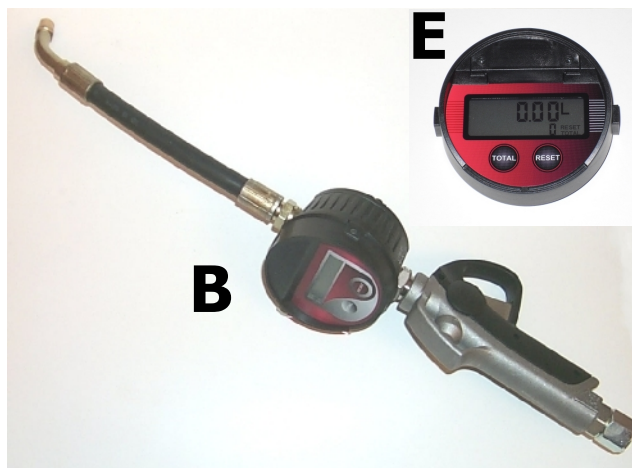

A

B

E

C

D

Elektronisk Oliepistol

- (A) **Badger EPM 08 04 081 108**
Elektronisk forudindstillelig pistol
Totaltæller
Kan kalibreres til forskellige væsker
Bruger 4 stk 1.5 V AA batterier med
min. 20000 tankninger på
et sæt batterier
Max forudindstilling 99.9 l.
Udløb max 30 l./min
Tilslutning: 1/2" BSPP
Afgang: 1/2" BSPP
- (B) **Oliepistol 08 04 080 500**
Olieudløb elektronisk
Flexudløb
Max. Arbejdstryk: 70 bar
Tilslutning: 1/2" BSP I
Afgang: 3/8" BSP I
Kapacitet: 1-30 l/min.
Digitalt display med 2 decimaler
- (C) **Oliepistol 08 04 080 400**
Oliepistol elektronisk
Fast udløb 12 mm
Max. Arbejdstryk: 50 bar
Tilslutning: 1/2" BSP I
Afgang: 1/2" BSP I
Kapacitet: 1-20 l/min.
Digitalt display med 2 decimaler
- (D) **PIUSI K500 08 04 081 500**
Oliepistol elektronisk
Forudindstillig
Fast udløb med drejeled
Tilslutning: 1/2" BSP I
Digitalt display med 2 decimaler
- (E) **08 04 081 922**
Løs front til badgerpistol.
Hvor batteri kan skiftes fra fronten