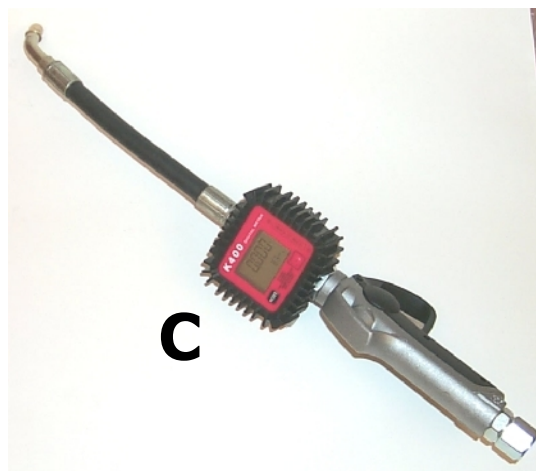

A

B

E

C

D

Elektronisk Oliepistol

- (A) **Badger EPM 08 04 081 108**
Elektronisk forudindstillelig pistol
Totaltæller
Kan kalibreres til forskellige væsker
Bruger 4 stk 1.5 V AA batterier med
min. 20000 tankninger på
et sæt batterier
Max forudindstilling 99.9 l.
Udløb max 30 l./min
Tilslutning: 1/2" BSPP
Afgang: 1/2" BSPP
- (B) **Oliepistol 08 04 080 500**
Olieudløb elektronisk
Flexudløb
Max. Arbejdstryk: 70 bar
Tilslutning: 1/2" BSP I
Afgang: 3/8" BSP I
Kapacitet: 1-30 l/min.
Digitalt display med 2 decimaler
- (C) **Oliepistol 08 04 080 400**
Oliepistol elektronisk
Fast udløb 12 mm
Max. Arbejdstryk: 50 bar
Tilslutning: 1/2" BSP I
Afgang: 1/2" BSP I
Kapacitet: 1-20 l/min.
Digitalt display med 2 decimaler
- (D) **PIUSI K500 08 04 081 500**
Oliepistol elektronisk
Forudindstillig
Fast udløb med drejeled
Tilslutning: 1/2" BSP I
Digitalt display med 2 decimaler
- (E) **08 04 081 922**
Løs front til badgerpistol.
Hvor batteri kan skiftes fra fronten