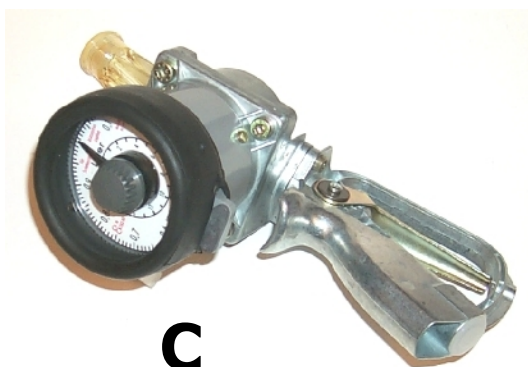

A

B

C

Mekanisk Oliepistol

- (A) **Badger 08 04 081 102**
Måleerspistol mekanisk
Max arbejdsdruk: 70 bar
Tilslutning: 1/2" BSP I
Afgang: 1/2" BSP I
Kapacitet: 1-15 l/min.
Skala: 0-1 og 0-10 liter
- (B) **Badger 08 04 081 425**
Måleerspistol mekanisk
Max arbejdsdruk: 70 bar
Tilslutning: 1/2" BSP I
Afgang: 1/2" BSP I
Forud indstillelig fra 0-60 liter
- (C) **Siemens MS7 Kalibreret 08 04 080 124**
Siemens MS7 Ukalibreret 08 04 080 112
Måleerspistol mekanisk
Max arbejdsdruk: 10 bar
Tilslutning: 1/2" BSP I
Afgang: 1/2" BSP I
Kapacitet: 1-15 l/min.

Pistolerne er uden udløb. Se side 2-9