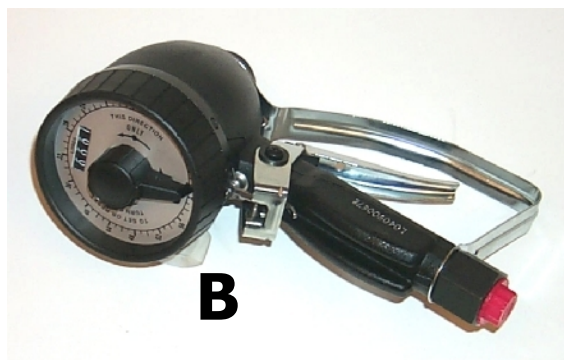

A

B

C

Mekanisk Oliepistol

- (A) **Badger 08 04 081 102**
Måleerspistol mekanisk
Max arbejdsdruk: 70 bar
Tilslutning: 1/2" BSP I
Afgang: 1/2" BSP I
Kapacitet: 1-15 l/min.
Skala: 0-1 og 0-10 liter
- (B) **Badger 08 04 081 425**
Måleerspistol mekanisk
Max arbejdsdruk: 70 bar
Tilslutning: 1/2" BSP I
Afgang: 1/2" BSP I
Forud indstillelig fra 0-60 liter
- (C) **Siemens MS7 Kalibreret 08 04 080 124**
Siemens MS7 Ukalibreret 08 04 080 112
Måleerspistol mekanisk
Max arbejdsdruk: 10 bar
Tilslutning: 1/2" BSP I
Afgang: 1/2" BSP I
Kapacitet: 1-15 l/min.

Pistolerne er uden udløb. Se side 2-9