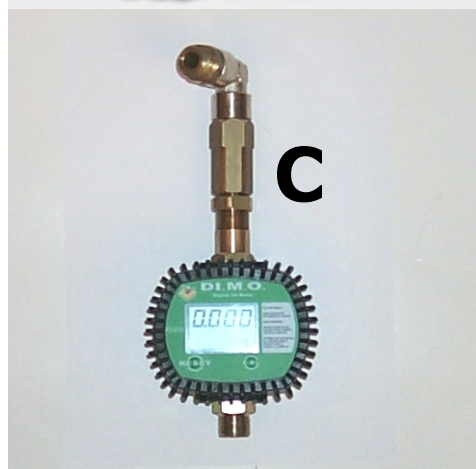

**A**

**B**

Art. 37692

**C**

**D**

**E**

## Bar for olie og væsker

(A) Raasm oliebar 08 04 106 690  
Leveres med 1 hane  
Forberedt for 3 haner  
Spildbakke med aftagelig rist

(C) Raasm 08 04 106 694  
Oliemåler digital  
Tilslutning: 1/2" BSP I