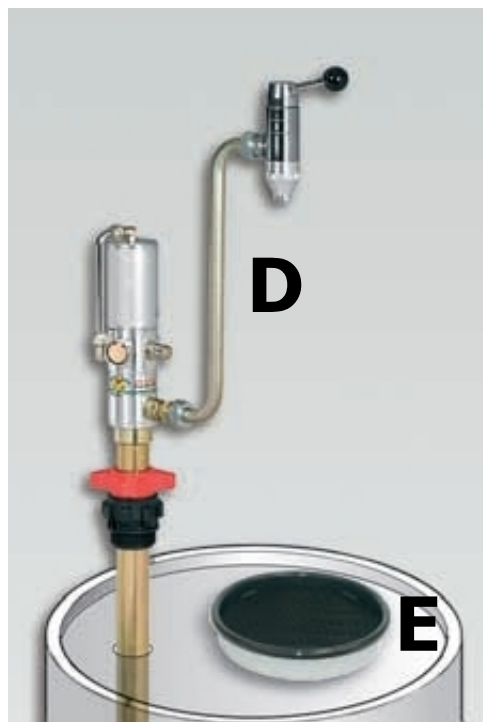

**A**

**B**

Art. 37692

**C**

**D**

**E**

## Bar for olie og væsker

(A) Raasm oliebar 08 04 106 690  
Leveres med 1 hane  
Forberedt for 3 haner  
Spildbakke med aftagelig rist

(C) Raasm 08 04 106 694  
Oliemåler digital  
Tilslutning: 1/2" BSP I